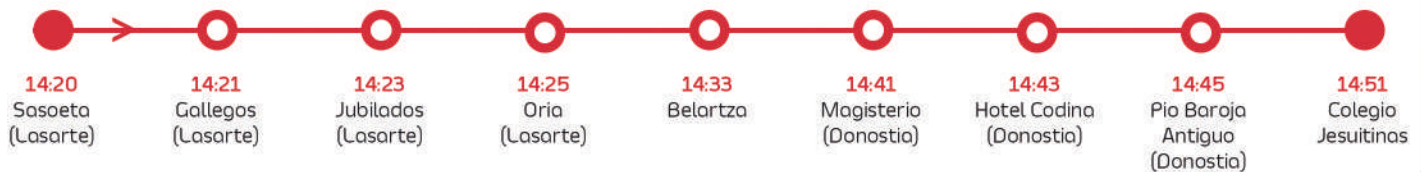

### Usurbil - Lasarte - Belartza - Donostia

Lunes a viernes (mañana)

Ida al colegio

### Donostia - Belartza - Lasarte

Lunes a viernes (mediodía)

Regreso a casa

### Lasarte - Belartza - Donostia

Lunes a viernes (mediodía)

Ida al colegio

Mediodía

### Antigo - Lasarte - Usurbil - Recalde

Lunes a viernes (tarde)

Regreso a casa